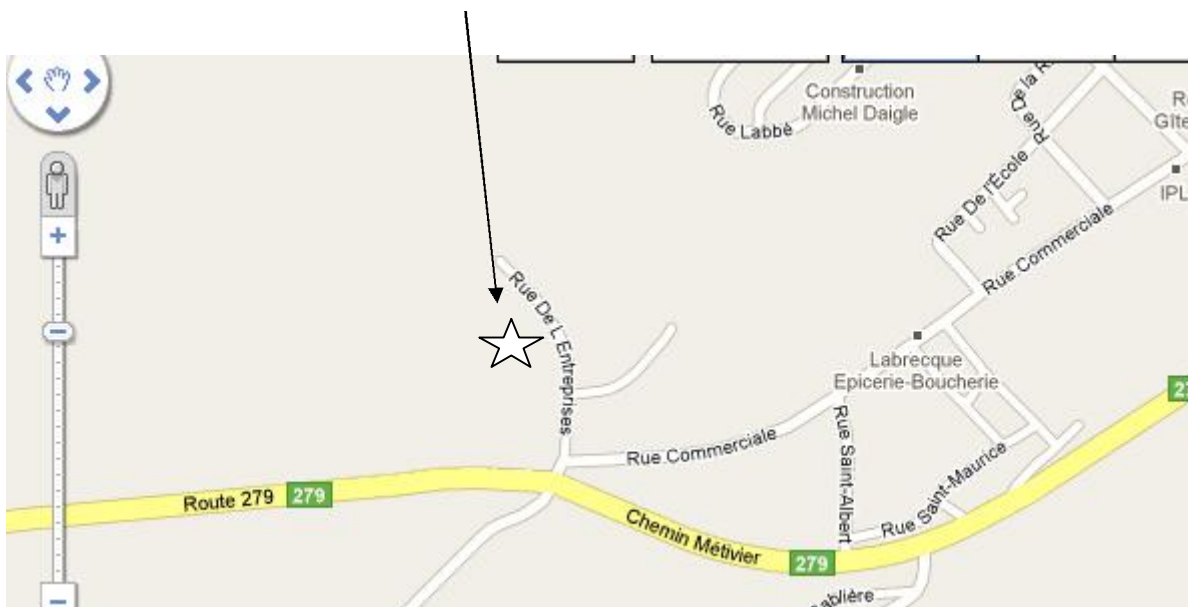

## ADRESSE DE PLASTIQUES MOORE

L'adresse complète :

Plastiques Moore  
22, rue de l'Entreprise  
Saint-Damien (Québec)  
G0R2Y0

Plastiques Moore est localisé à près de 40 minutes de la ville de Lévis

Sur l'autoroute 20 direction Est  
Prendre la sortie 279 Sud direction Saint-Damien  
À partir de l'autoroute 20, vous aurez à peu près 37 Km à parcourir avant d'arriver à Saint-Damien  
À l'entrée de Saint-Damien, tourner immédiatement à gauche  
Vous serez sur la rue de l'Entreprise  
Plastiques Moore se trouvera à votre gauche